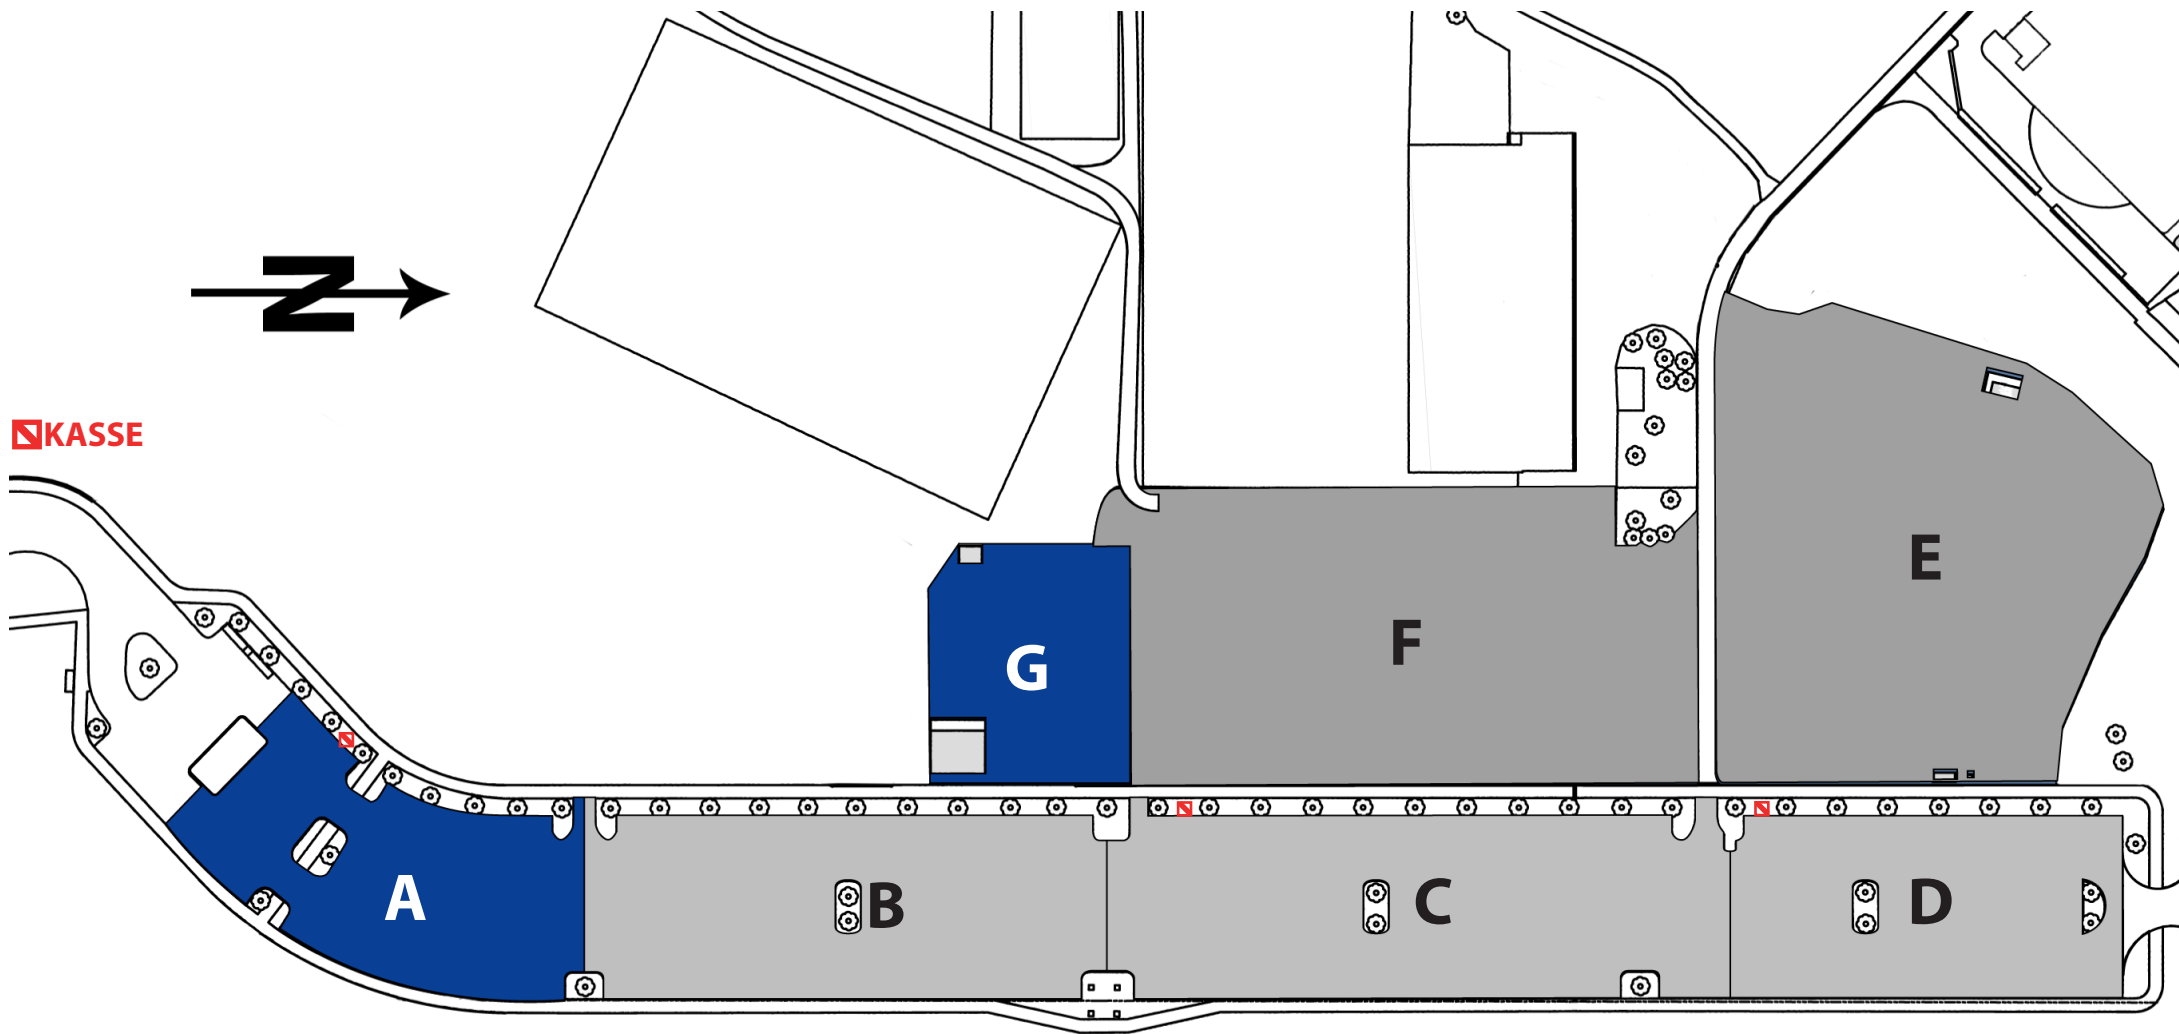

Parkplatz Obere Au

Sektor A - Langzeitparkplatz
Maximalparkzeit 7 Tage (168 Stunden) am Stück.
Längere Aufenthalte sind mittels Wochen- und Monatskarten zugelassen.

Sektor G
Parkplatz für Gesellschaftswagen, Anhänger sowie Lastwagen mit und ohne Anhänger.