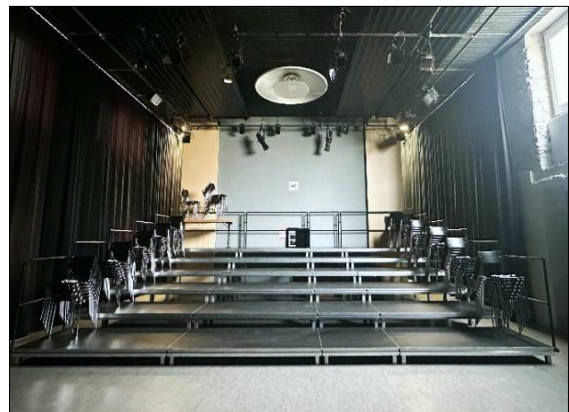

2. Events

Das Kulturhaus eignet sich unter anderem für folgende Nutzung:

- Kurse
- Proben
- Theateraufführungen
- Konzerte
- Private Anlässe wie z.B. Geburtstagsfeiern
- Corporate Events

3. Ausstattung

- Foyer
- Bar (Spültrog, Herdplatten und Kühlschrank)
- Saal
- Mobile Tribüne
- 6 Tische und 100 Stühle
- Musikanlage
- Leuchten und Scheinwerfer für unterschiedliche Settings
- Klavier

6. Impressionen

Aussenansicht

Bar

Theke

Saal

mobile Tribüne