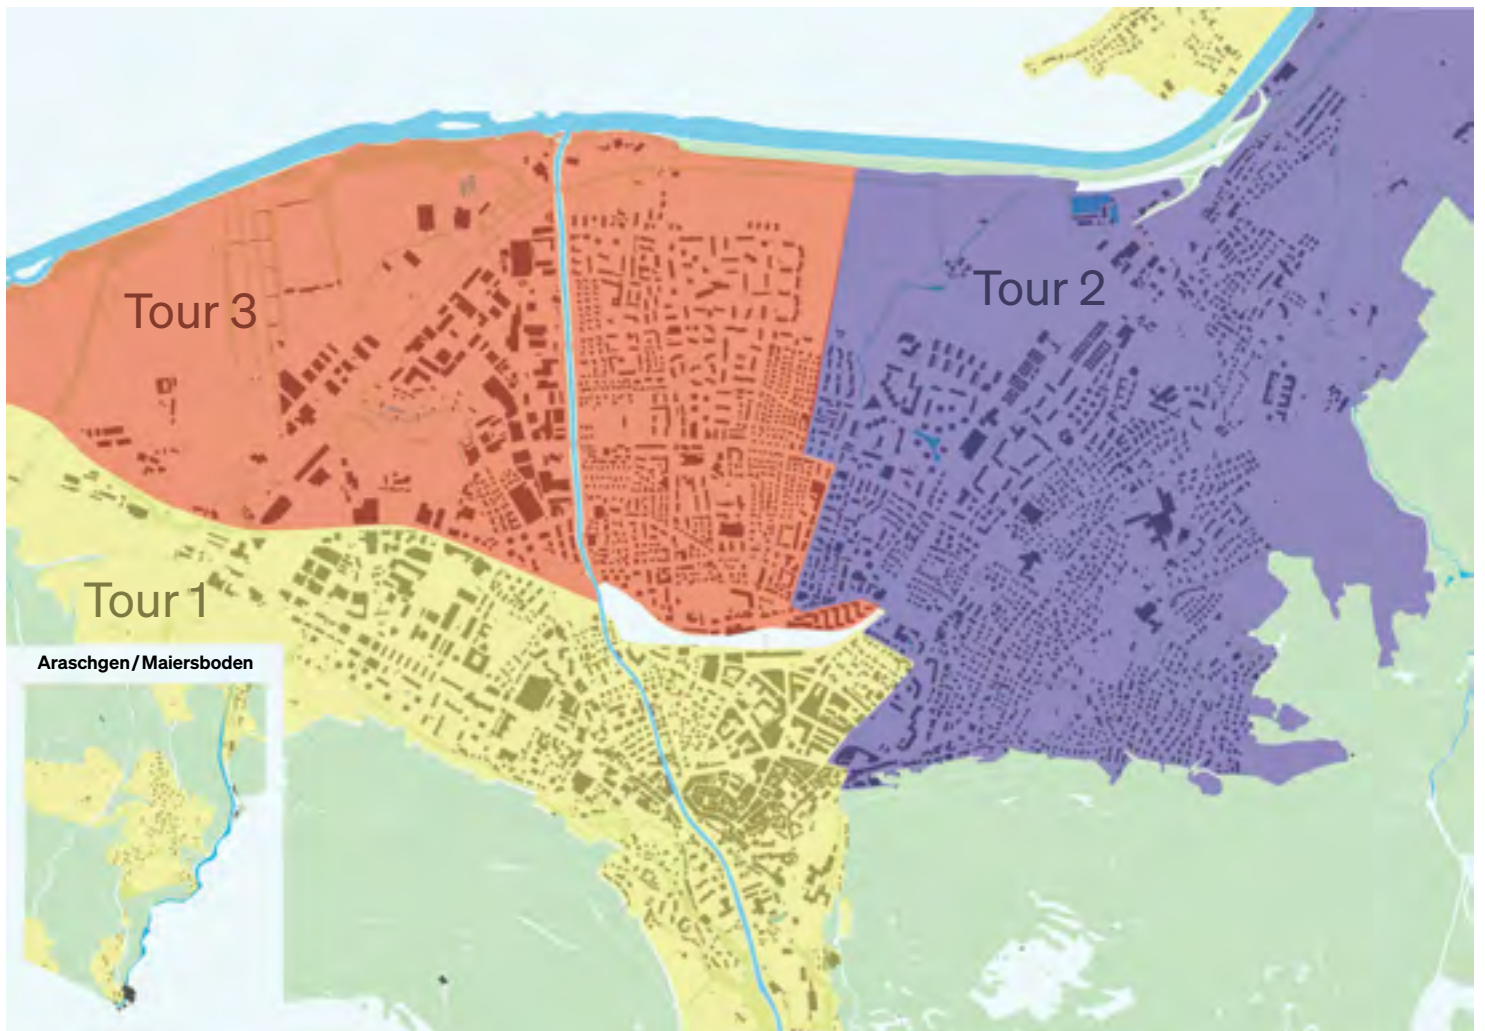

Tour 1

Strassenname	Abfuhr: Karton, Papier, Grüngut Bereitstellung bis 7.00 Uhr neben dem Molok	Leerung Gewerbecontainer
Alexanderstrasse	Alexanderstrasse	Di + Fr
Alte Schanfiggerstrasse	Arosa-/Hofstrasse	Mi
Aquasanastrasse	Fontana-/Obere Plessur-/Tivolistrasse	
Araschgerstrasse	Araschgerstrasse	
Arcas	Churerhofplatz	
Arosastrasse	Arosa-/Hofstrasse	Mi
Bahnhofplatz	Bahnhofplatz/Steinbockstrasse	Di + Fr
Bahnhofstrasse	Steinbock-/Quader-/Gäuggelistrasse	Di + Fr
Bankstrasse	Poststrasse	
Bärenloch	Churerhofplatz	
Bienenstrasse	Bienenstrasse	
Bodmerstrasse	Hinterm Bach/Lindenquai	Mo + Do
Bolettastrasse	Bolettastrasse	Mi
Brandisstrasse	Brandisstrasse	Fr
Brotlaube	Churerhofplatz	
Bühlweg	Bühlweg/Araschgerstrasse	
Bündtestrasse	Bündtestrasse	
Calvenweg	Hartbert-/Ottostrasse	Di + Fr
Casinoplatz	Klostergasse	
Churerhofplatz	Churerhofplatz	
Comandergasse	Rathausgasse	Do
Dahliastrasse	Sägenstrasse	
Emmaweg	Sägenstrasse	
Engadinstrasse	Fontanastrasse/Bahnhofplatz	Fr
Fontanastrasse	Fontana-/Grabenstrasse	Di + Fr
Foralweg	Foralweg	Fr
Freifeldstrasse	Freifeldstrasse	Fr
Gansplatz	Goldgasse