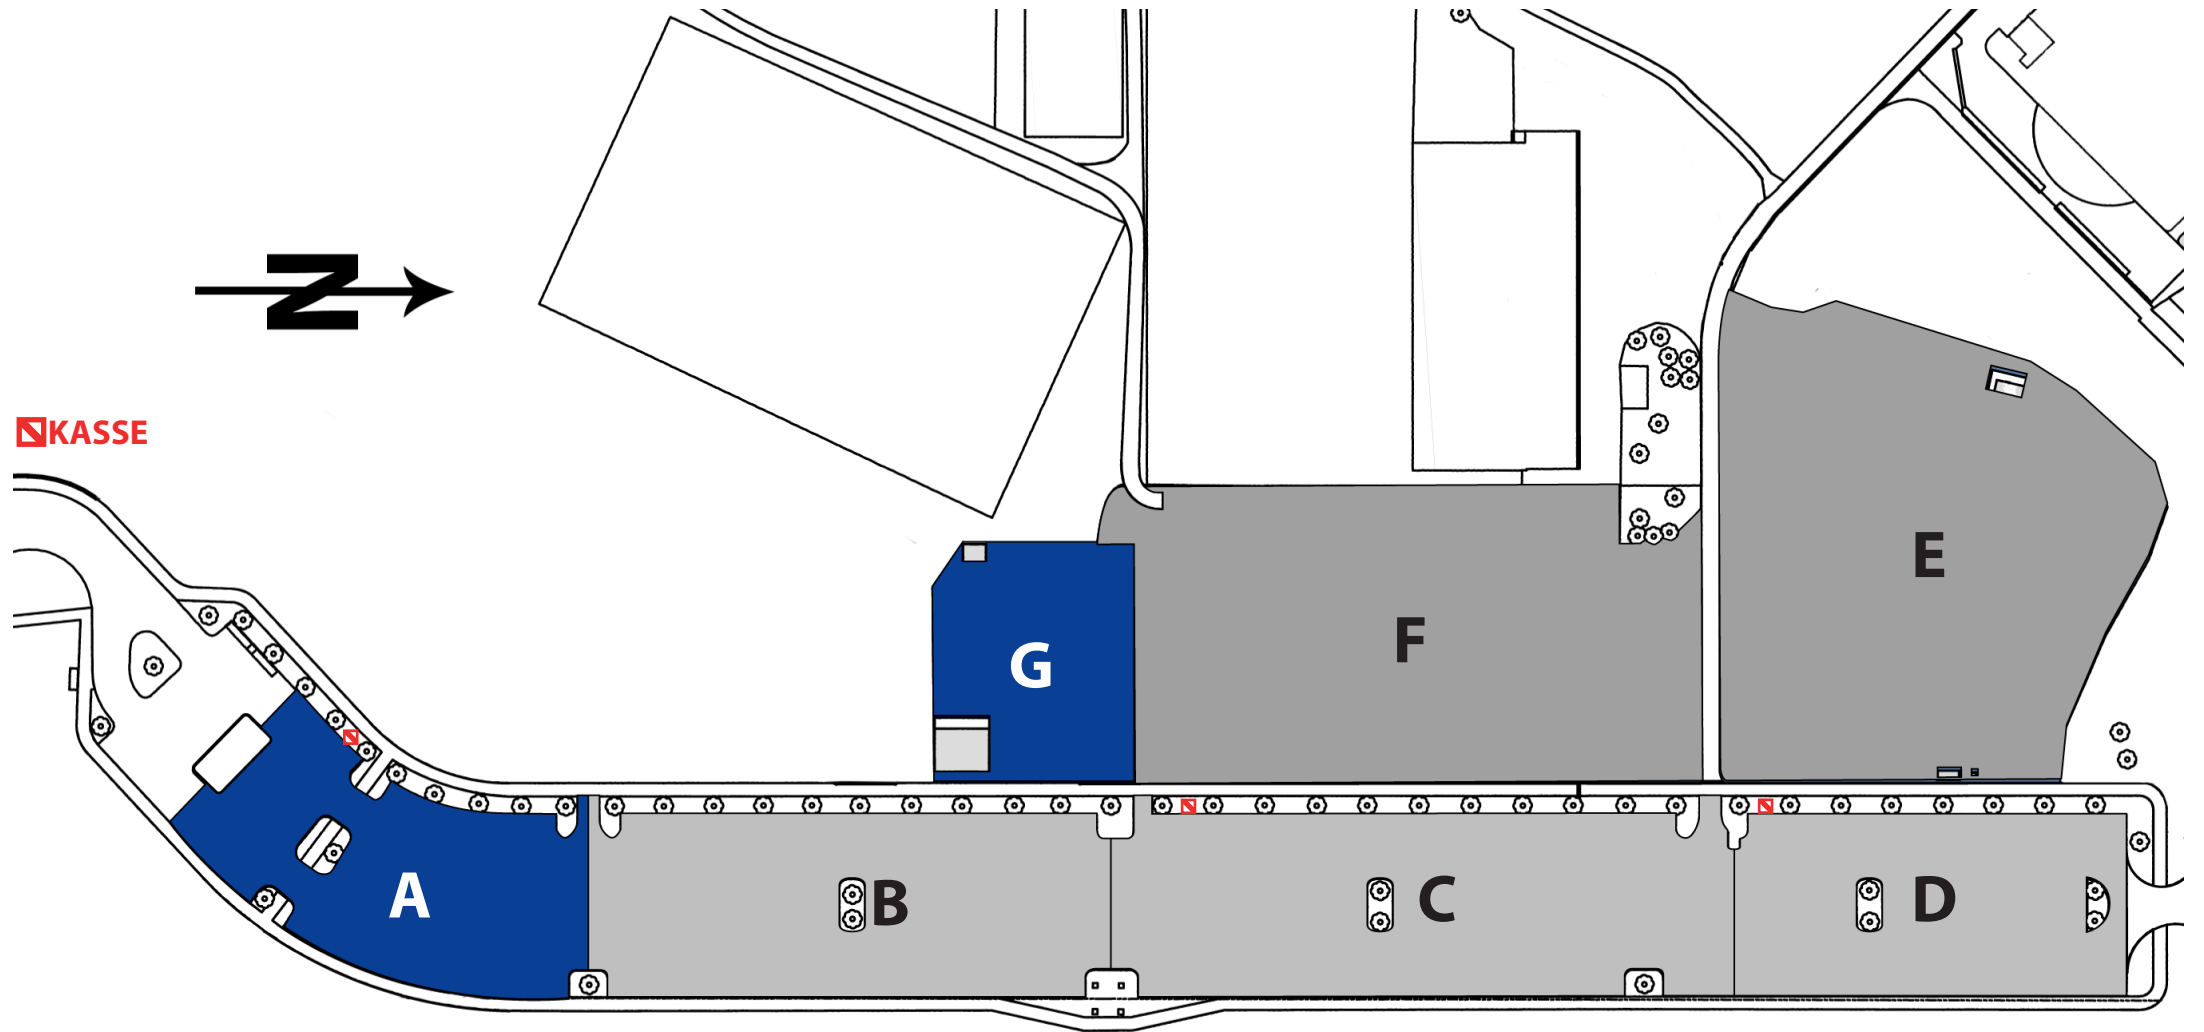

Parkplatz Obere Au

Sektor A - Langzeitparkplatz

Maximalparkzeit 168 Stunden (7 Tage) am Stück.
Längere Aufenthalte sind mittels Wochen- und Monatskarten zugelassen.

Sektor G

Parkplatz für Gesellschaftswagen, Anhänger sowie Lastwagen mit und ohne Anhänger.